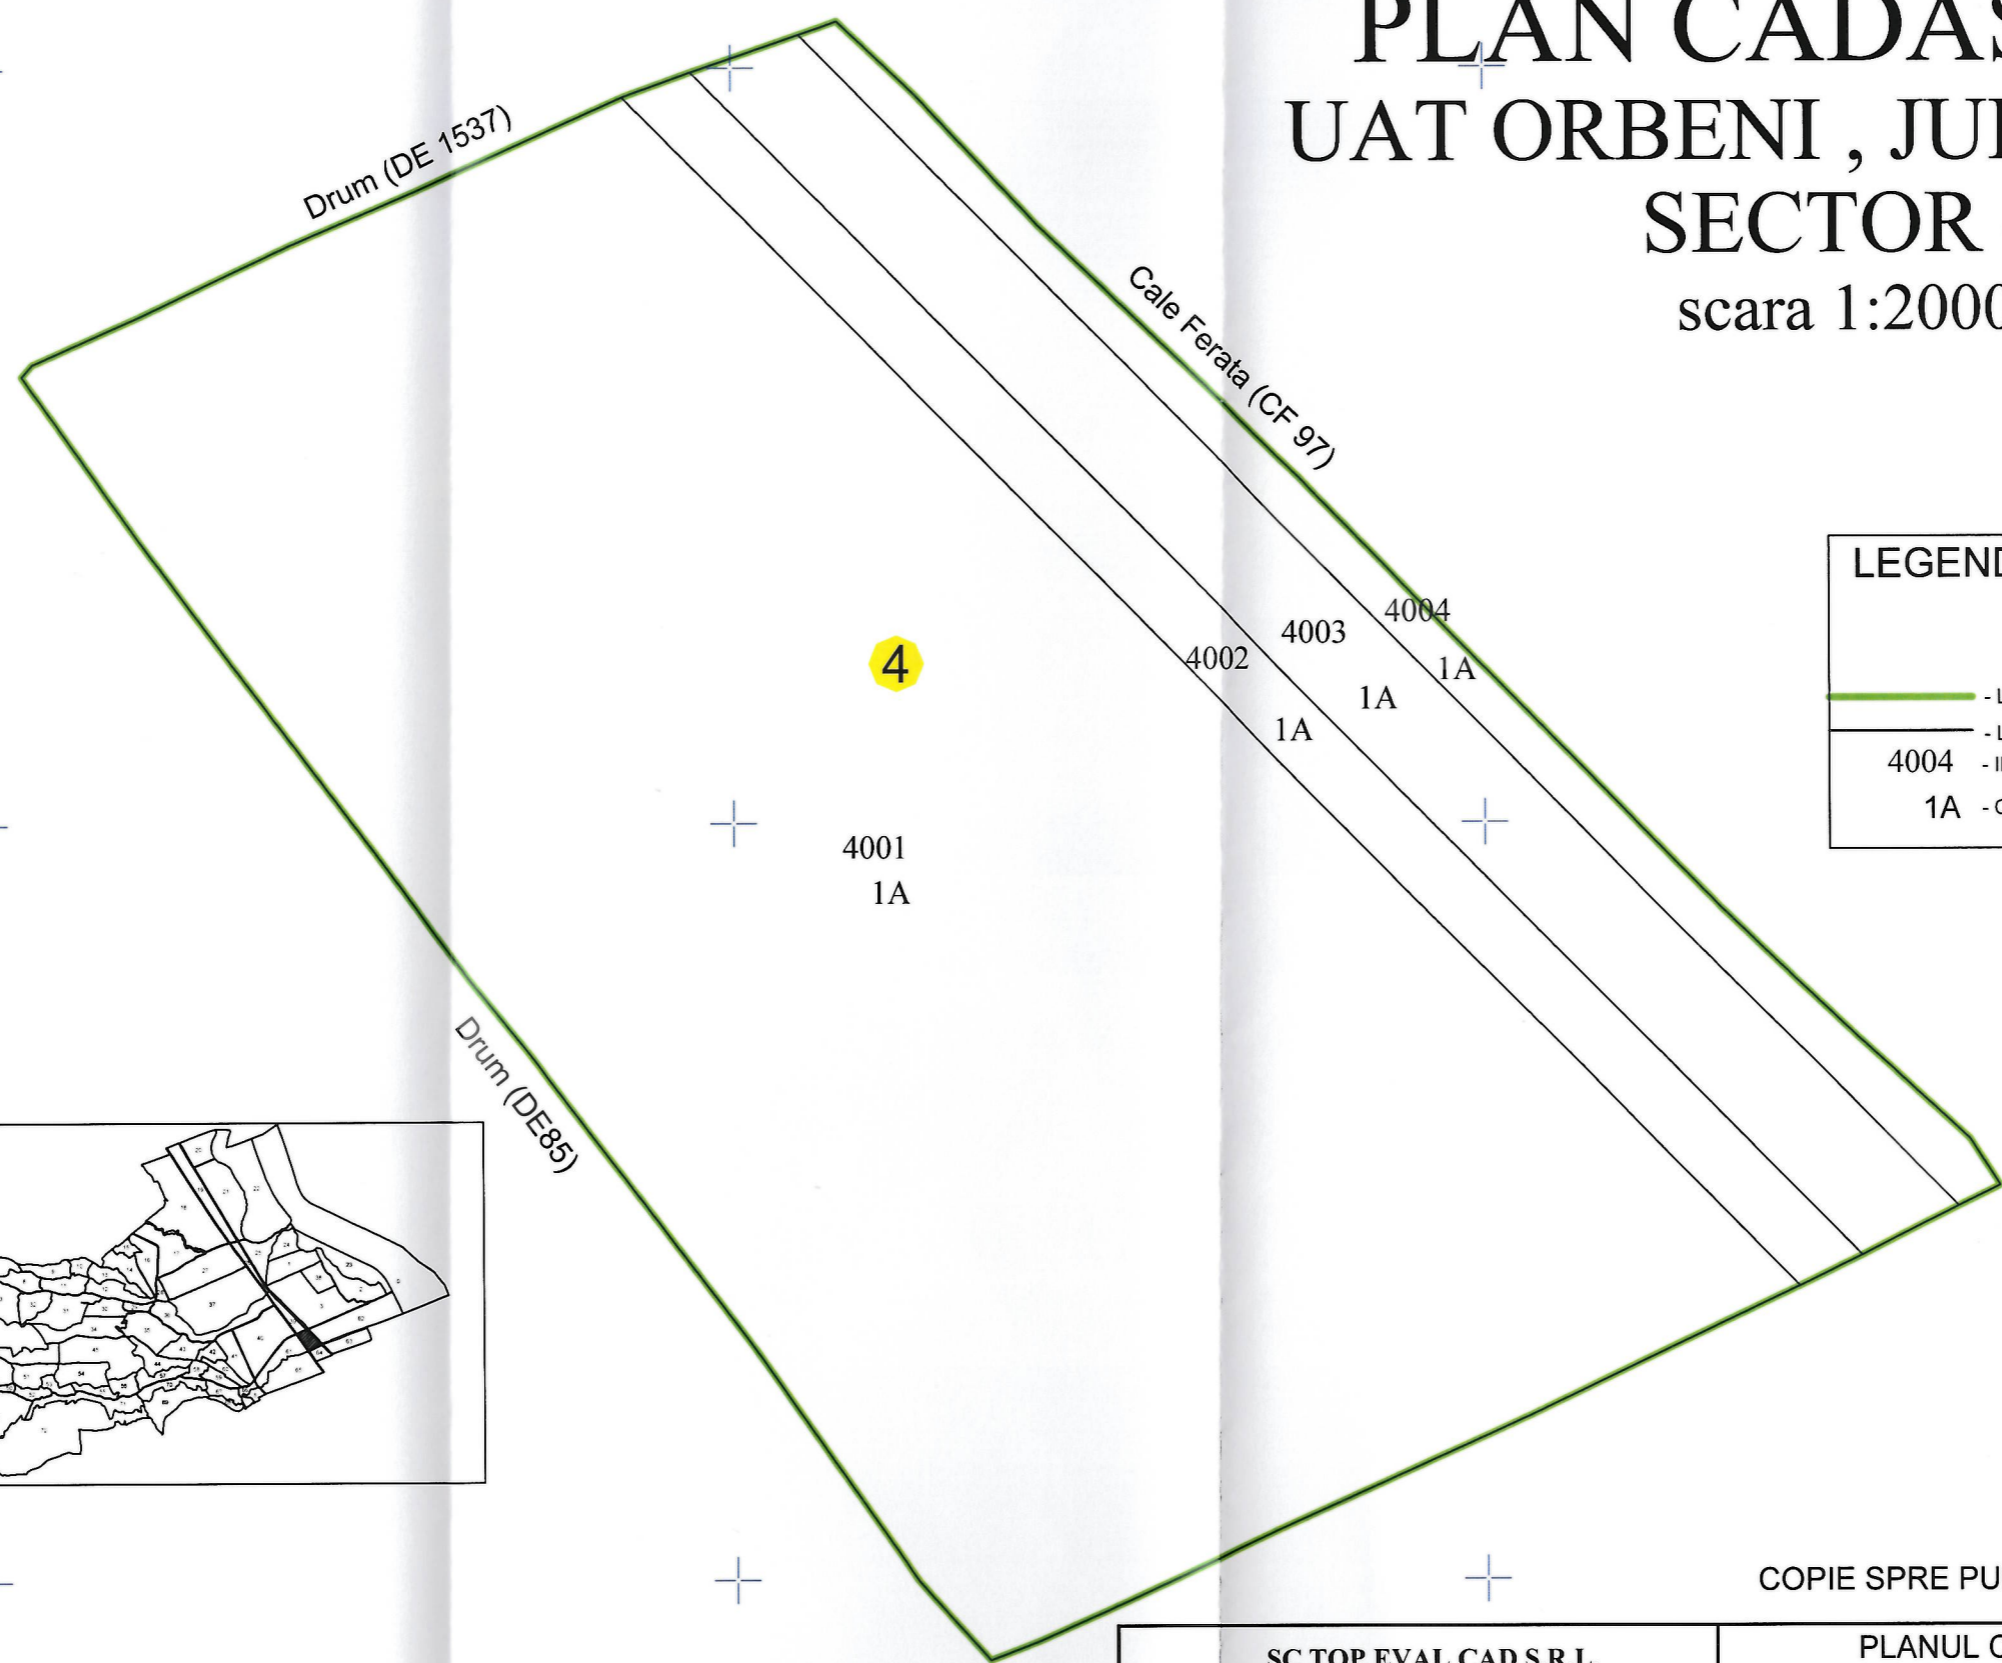

PLAN CADASTRAL

UAT ORBENI, JUD. BACAU

SECTOR 4

scara 1:2000

LEGENDA:

	- Limita sector cadastral
	- Limita contur imobil
4004	- ID Imobil
1A	- Categori de folosinta

COPIE SPRE PUBLICARE

SC TOP EVAL CAD S.R.L. Autorizatie: Seria RO-B-J Nr.0093 Cod fiscal:RO 26263744 Sediul: Letea Veche, Str. Preot Ioan Vladeanu, Nr. 27; Mobil: 0740/677.107 ; E-mail: topevalcad@gmail.com		PLANUL CADASTRAL COMUNA ORBENI, JUDETUL BACAU SECTORUL 4		PLANSA 1
Redactat	Ing. MARIN Silviu-Gheorghe	SCARA	LUCRARI DE INREGISTRARE SISTEMATICA IN CADASTRU SI CARTEA FUNCIARA A IMOBILILOR COMUNA ORBENI, JUDETUL BACAU	
Masurat	Ing. MARIN Silviu-Gheorghe	1:2.000	DATA	SISTEM DE PROIECTIE: STEREOGRAFIC 1970
Verificat	Ing. MARIN Silviu-Gheorghe		08.2018	